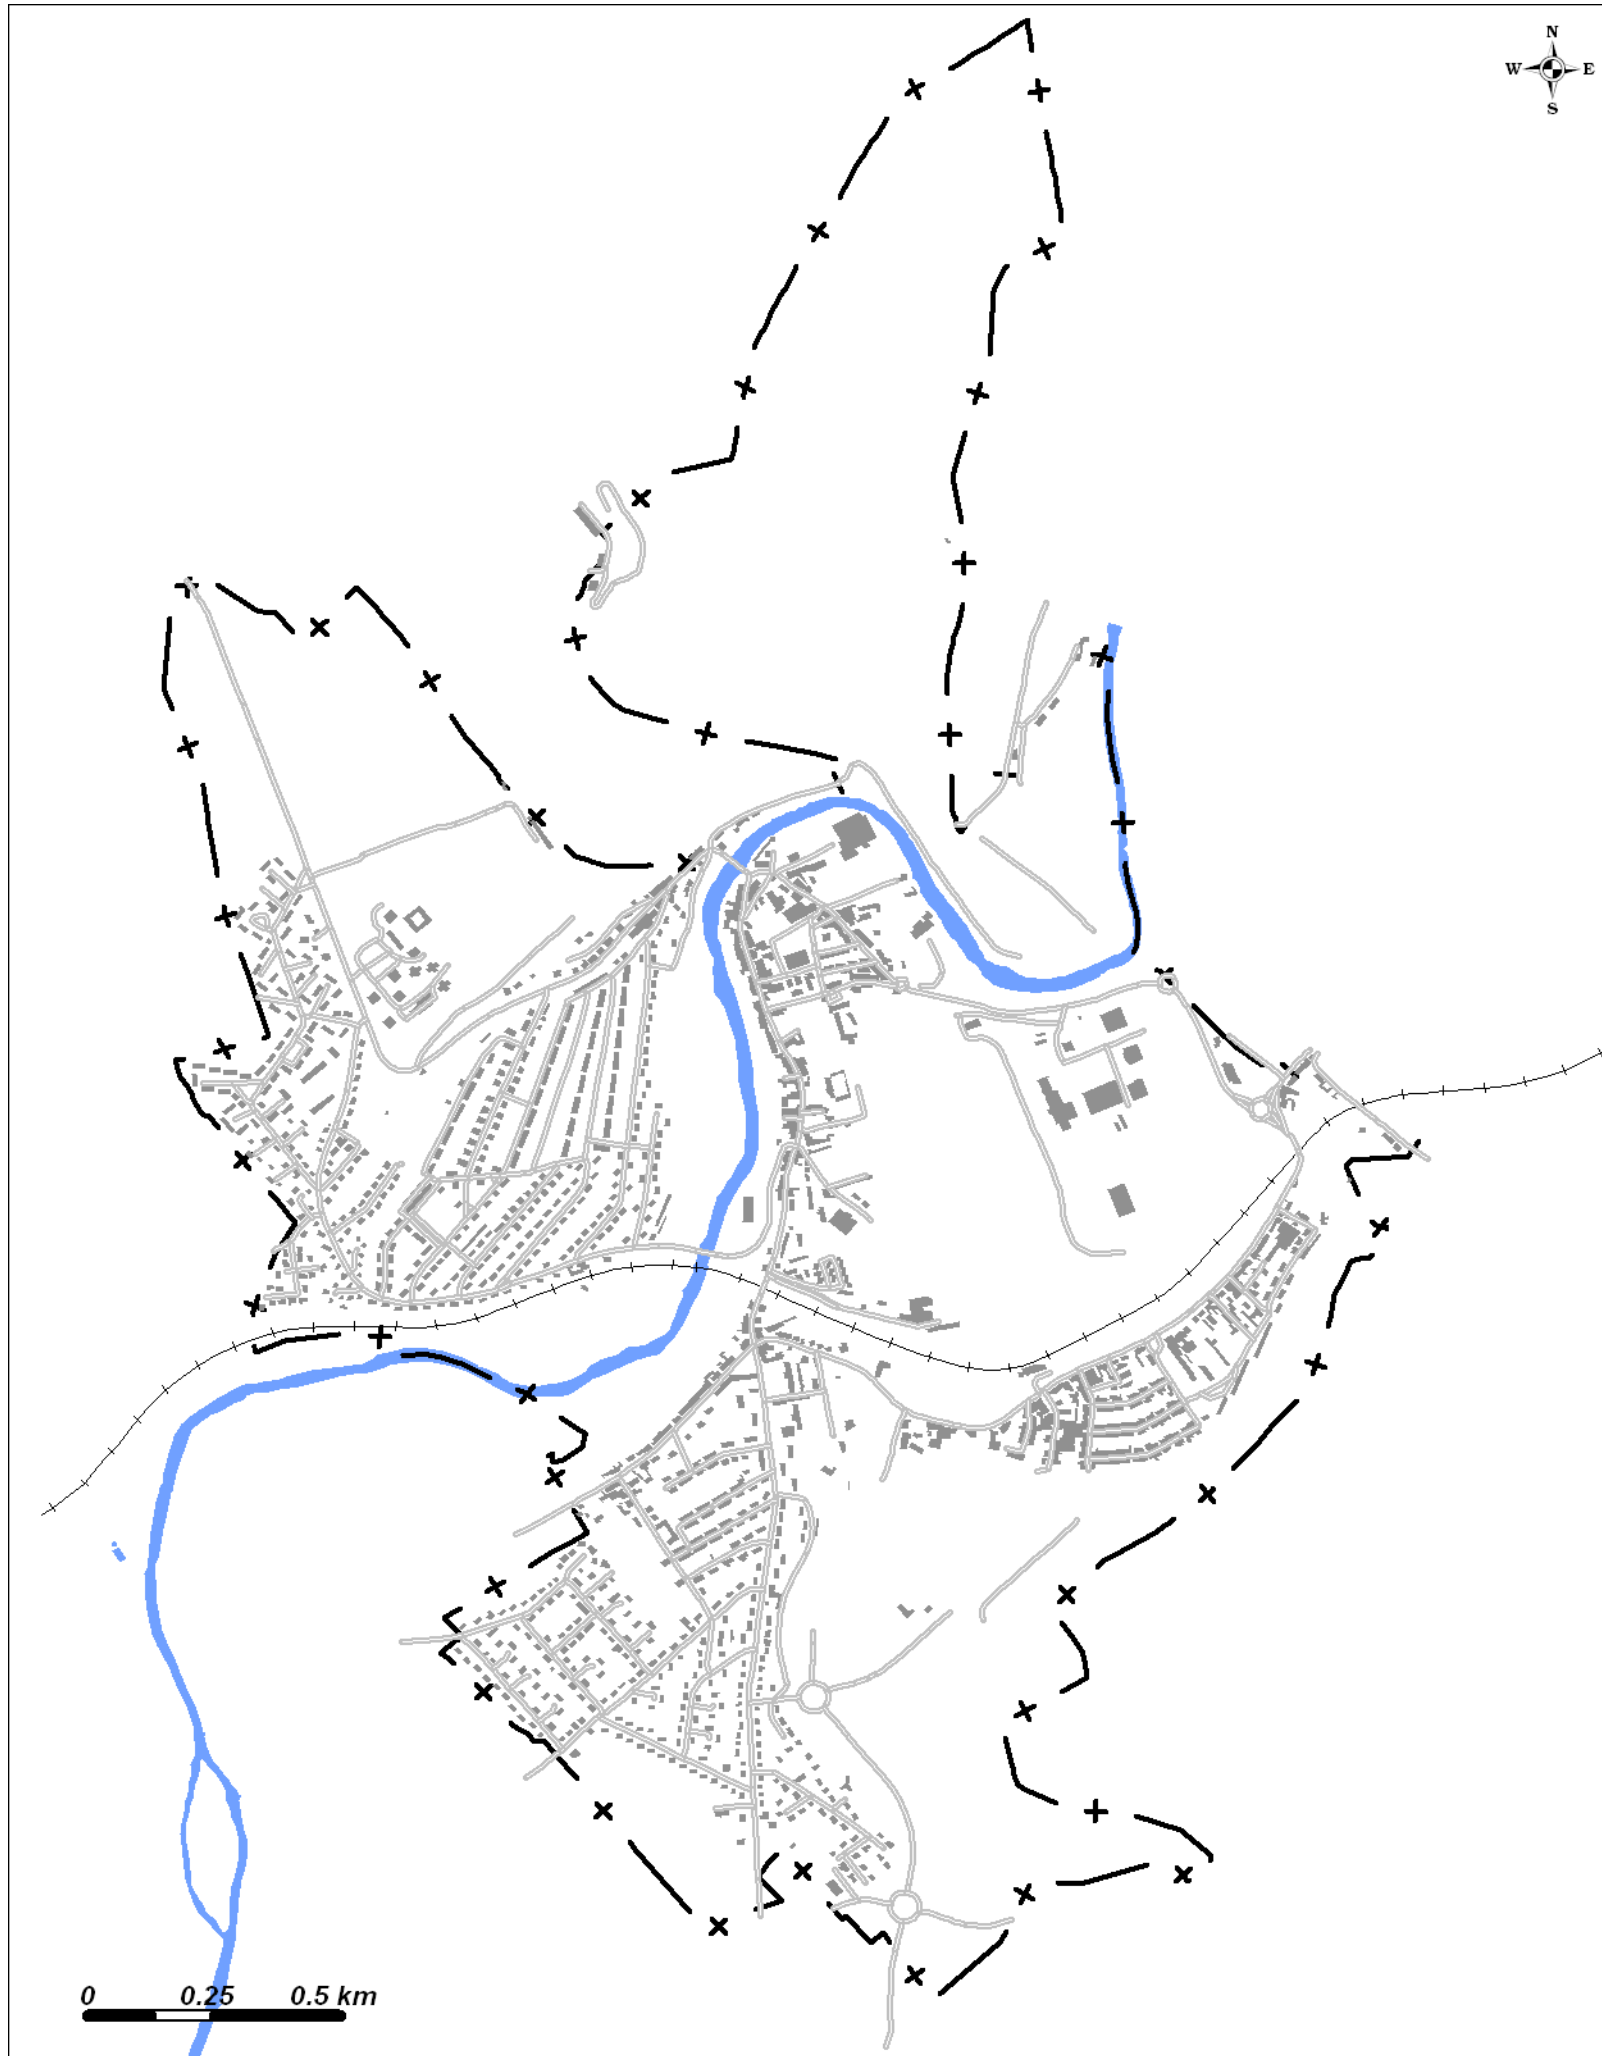

Cartographie du bruit routier de la ville Homécourt
 Indicateur Ln (Nuit) – Situation 2005/2008 – Carte de dépassement de type C

Septembre 2009

Réalisation : CETE Est / LRS

Format d'impression : A3 – échelle 1/15 000

Niveaux sonores

Topographie