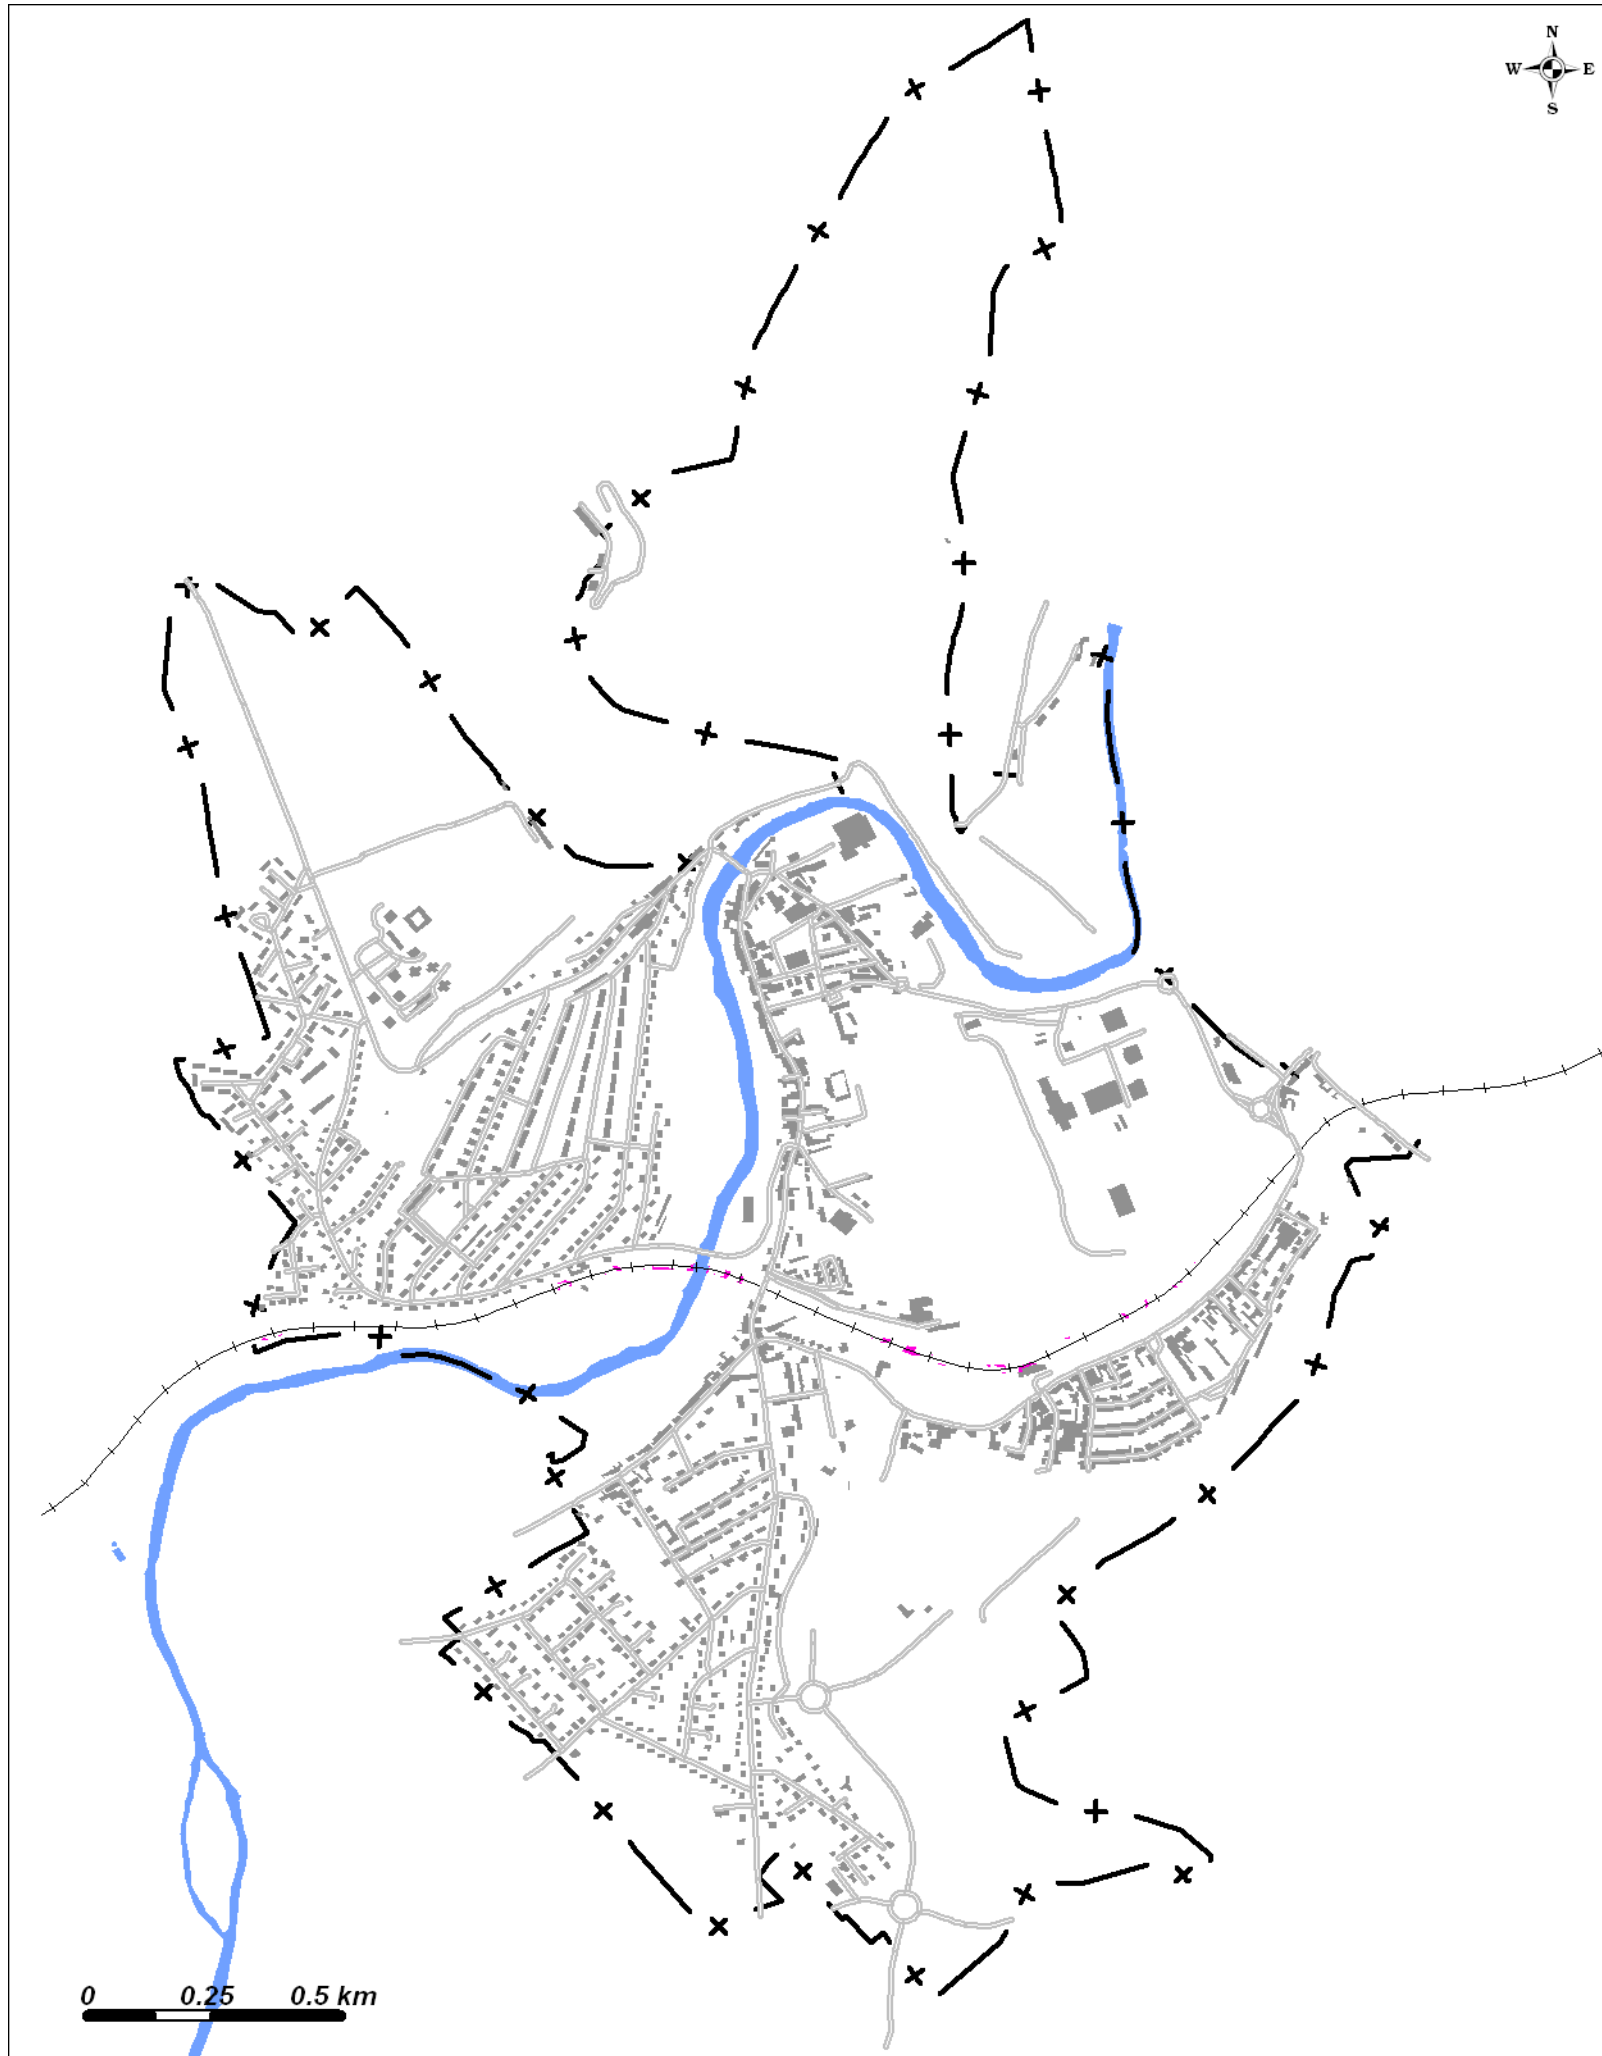

Cartographie du bruit ferroviaire de la ville Homécourt

Indicateur Ln (Nuit) – Situation 2006 – Carte de dépassement de type C

Septembre 2009

Réalisation : CETE Est / LRS

Format d'impression : A3 – échelle 1/15 000

Niveaux sonores

Topographie