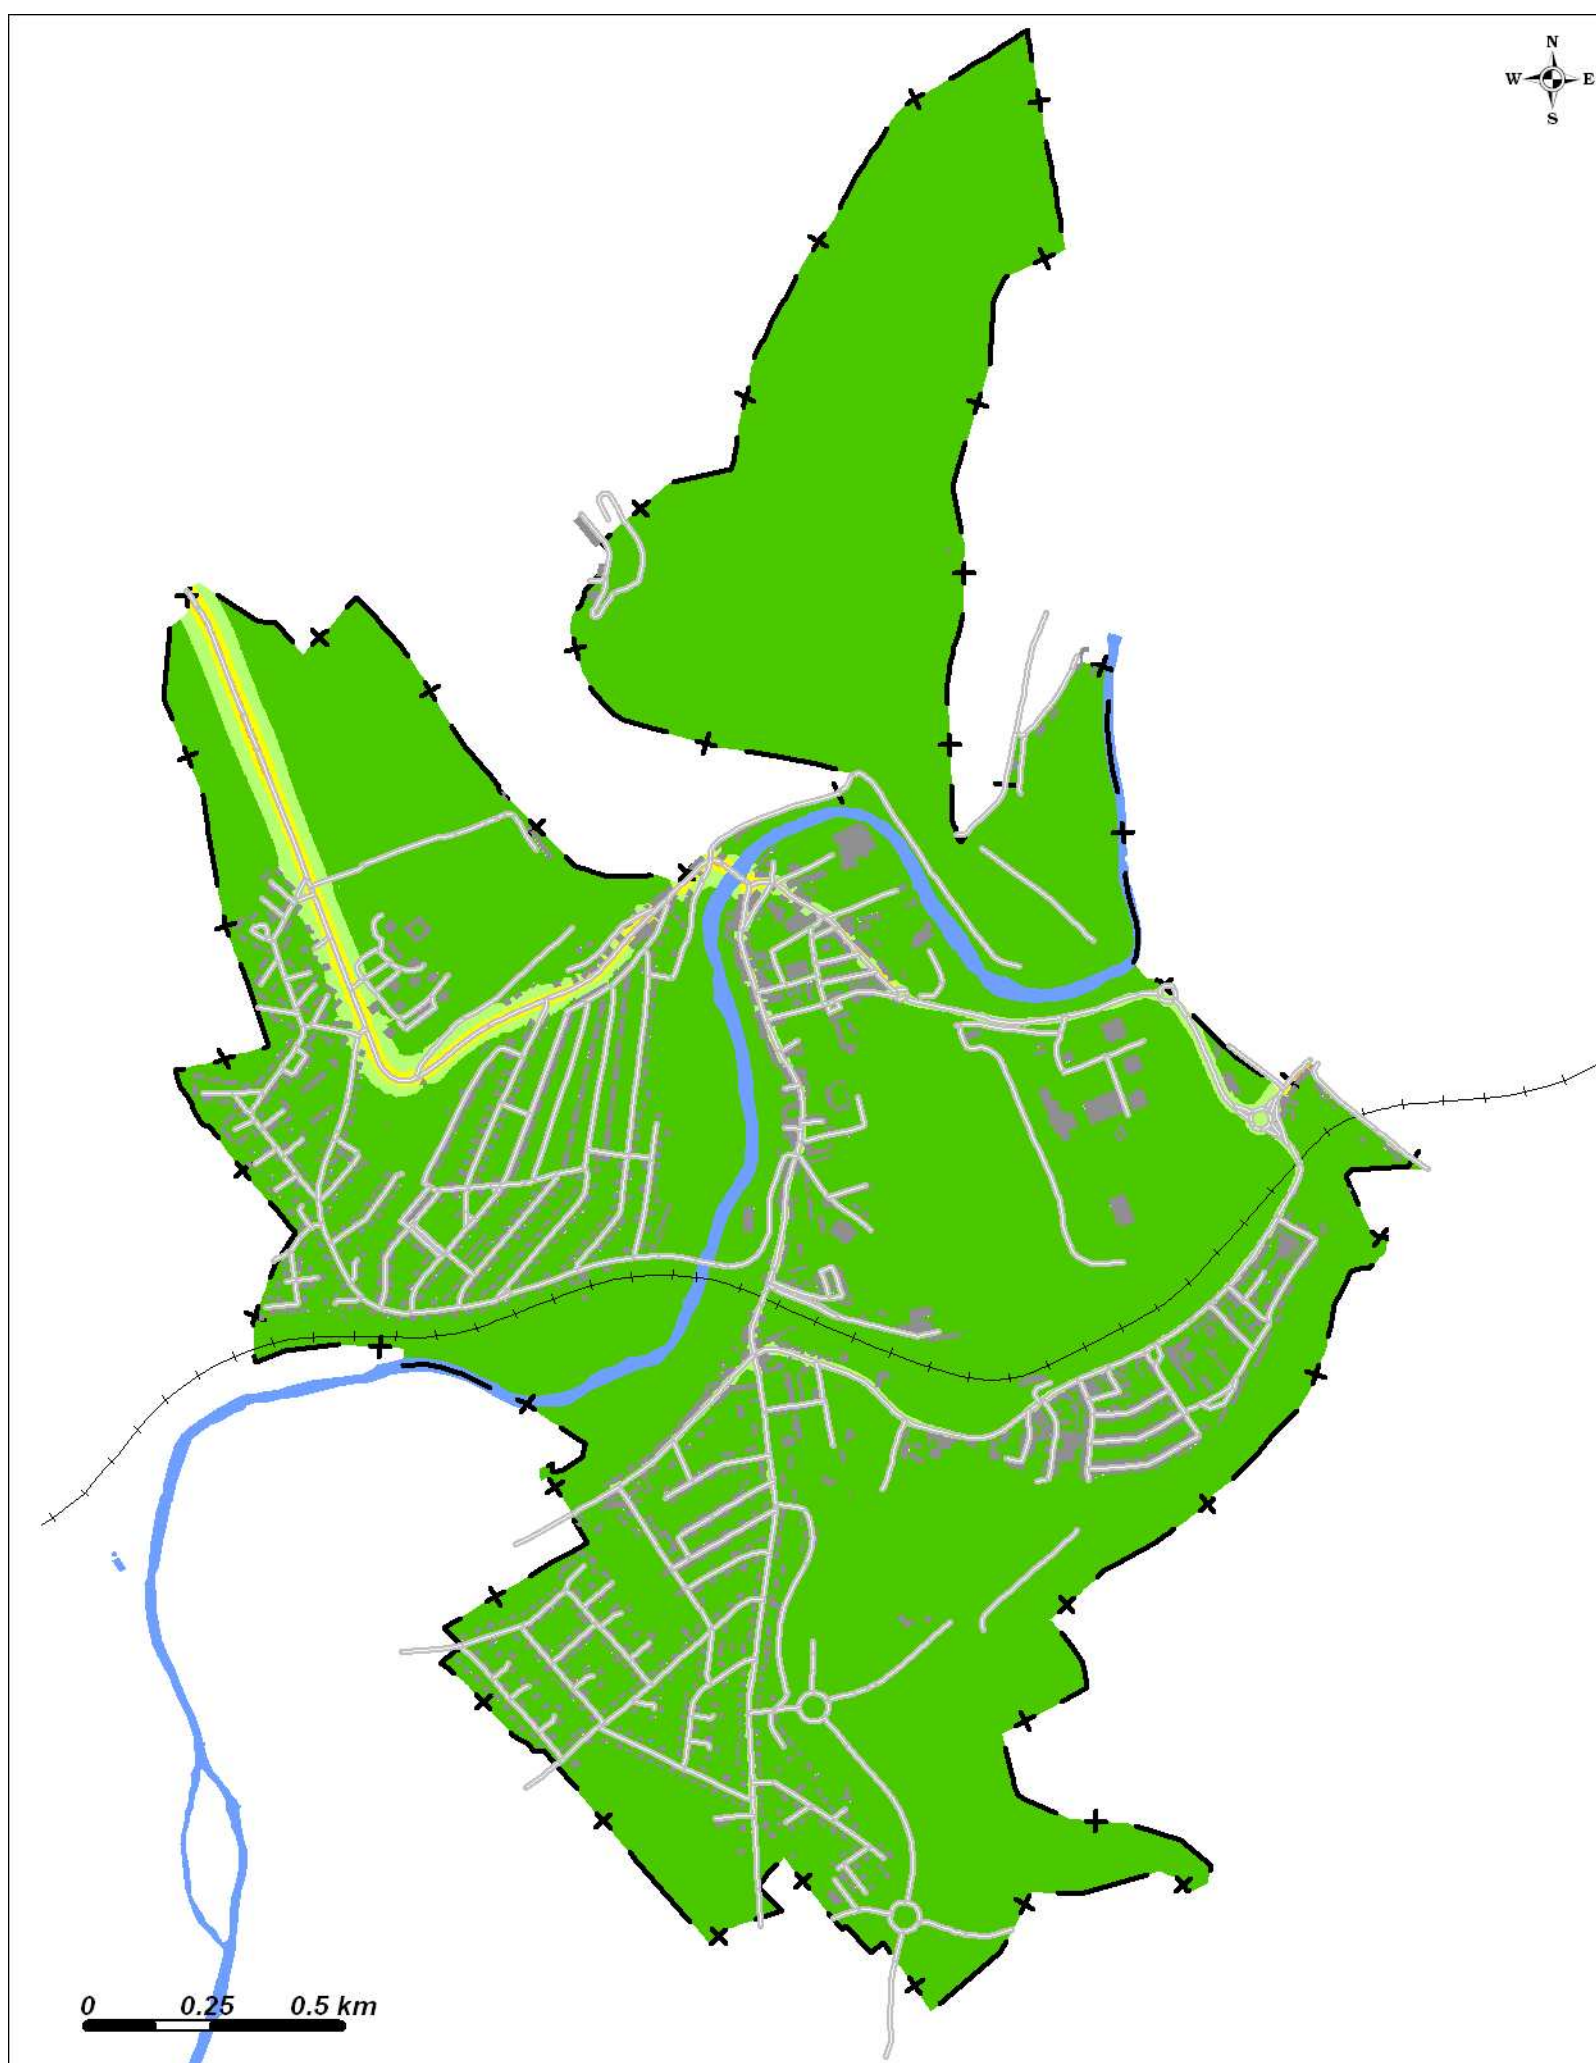

Cartographie du bruit routier de la ville Homécourt

Indicateur Ln (Nuit) – Situation 2005/2008 – Carte de type A

Septembre 2009

Réalisation : CETE Est / LRS

Format d'impression : A3 – échelle 1/15 000

Niveaux sonores

Topographie