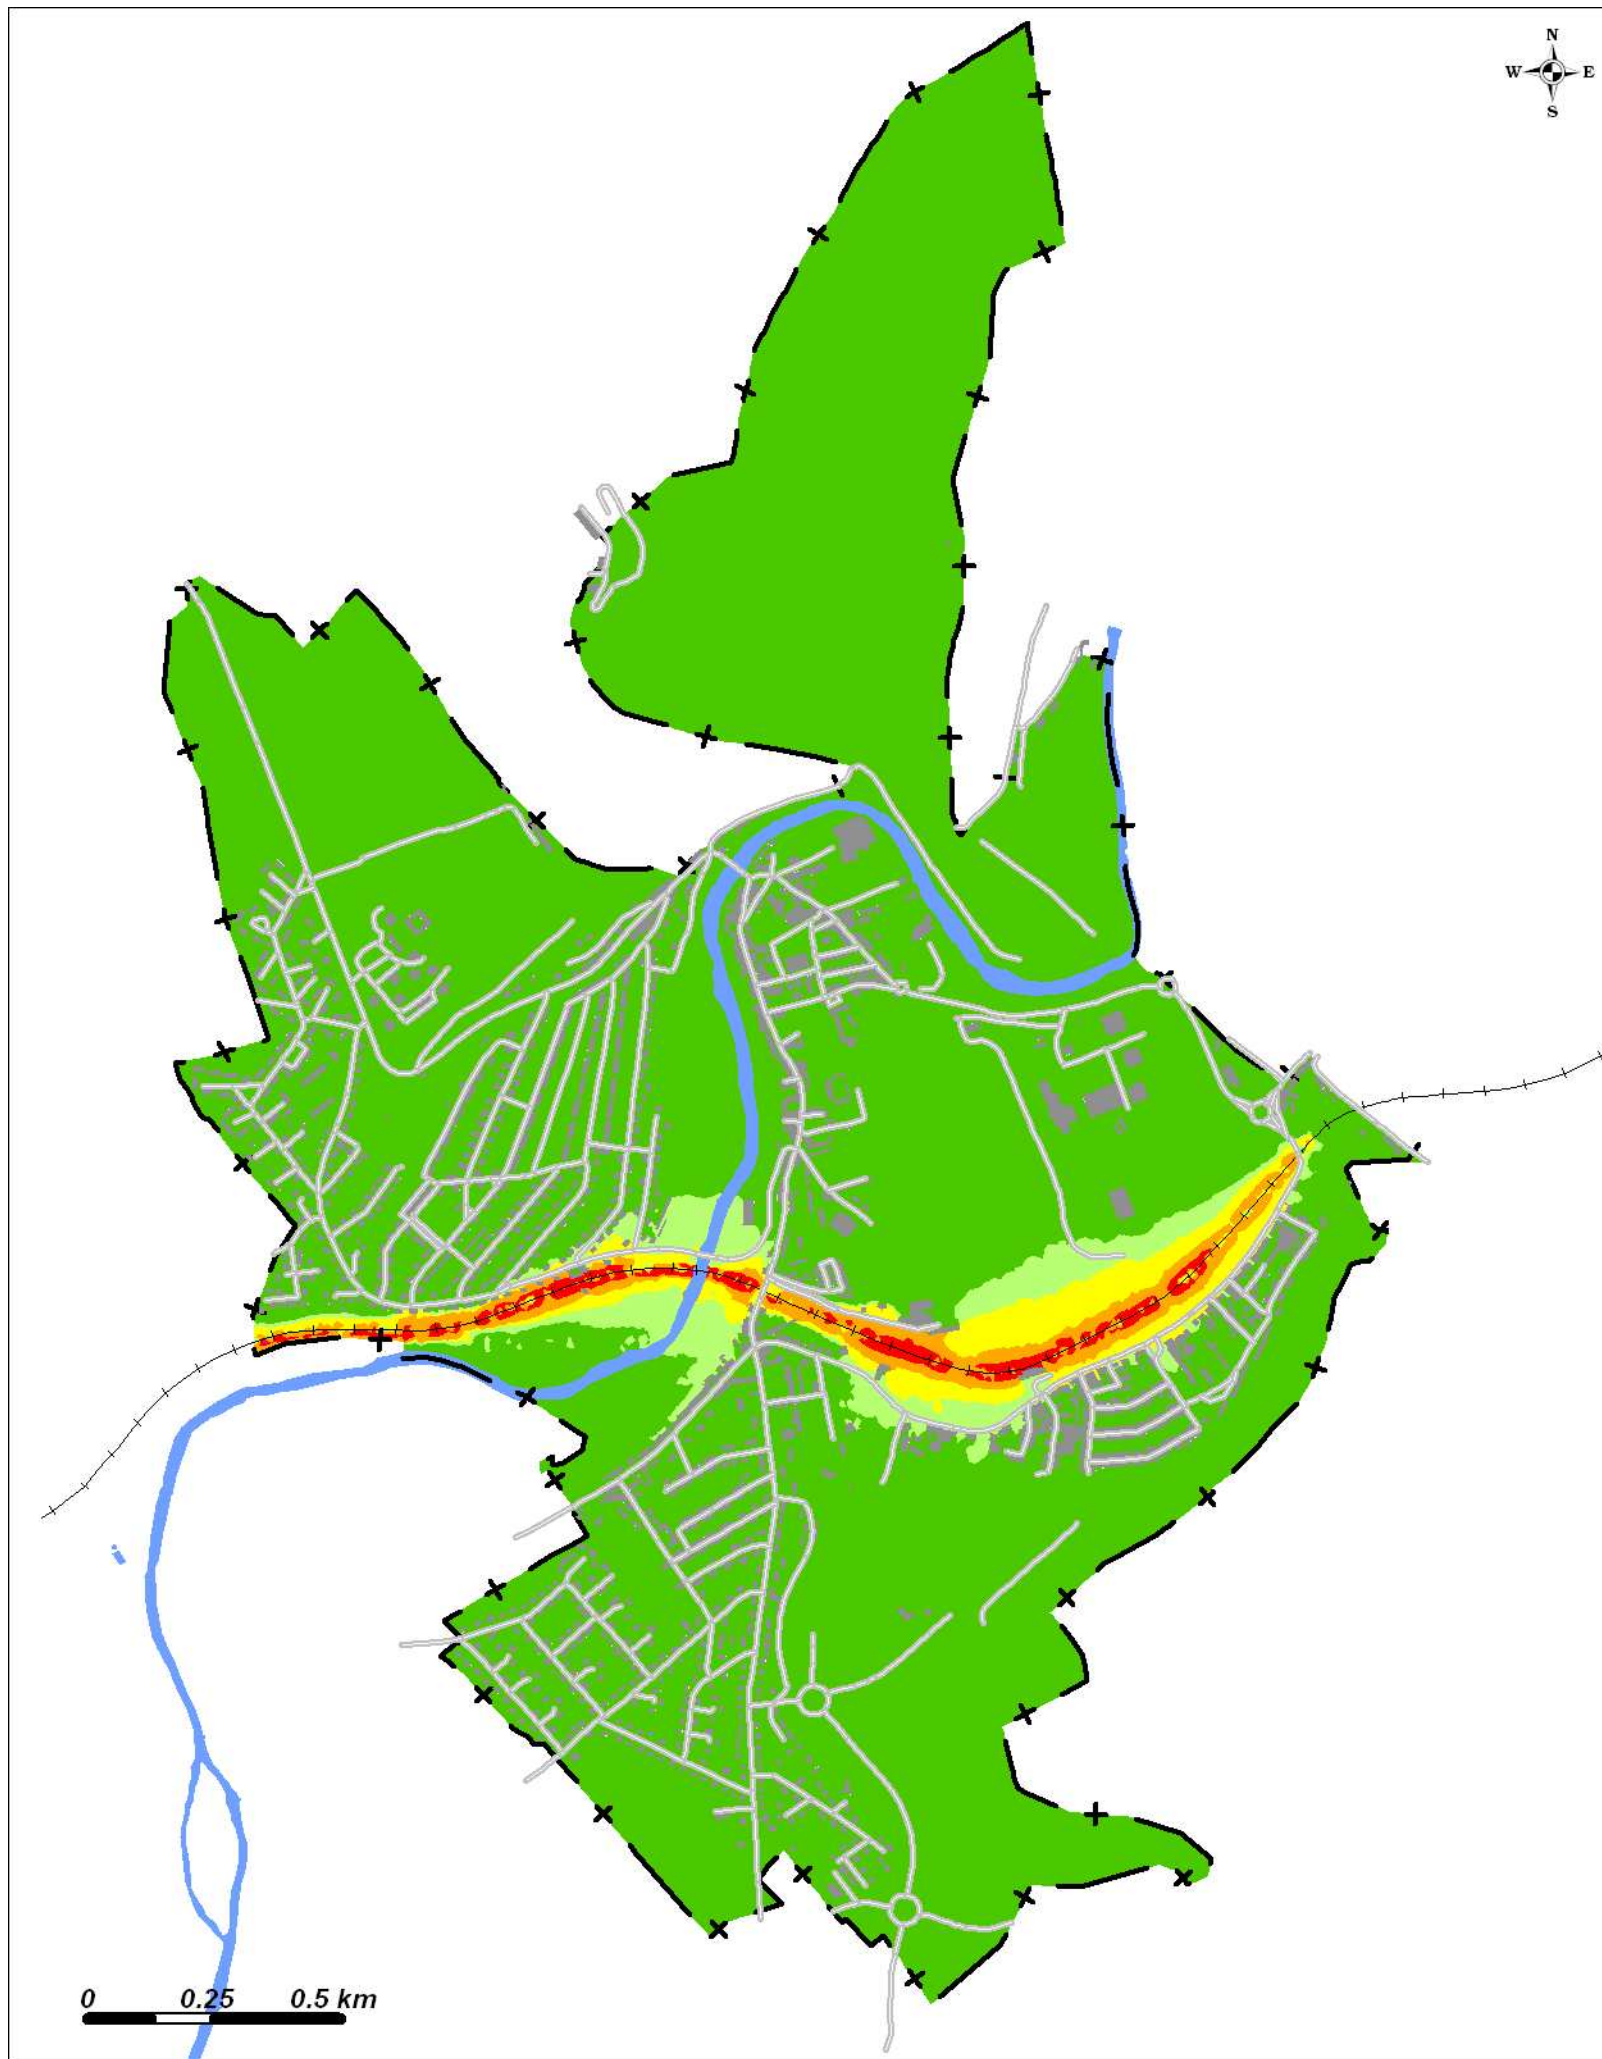

# Cartographie du bruit ferroviaire de la ville Homécourt

## Indicateur Ln (Nuit) – Situation 2006 – Carte de type A

Septembre 2009

Réalisation : CETE Est / LRS

Format d'impression : A3 – échelle 1/15 000

Niveaux sonores

Topographie